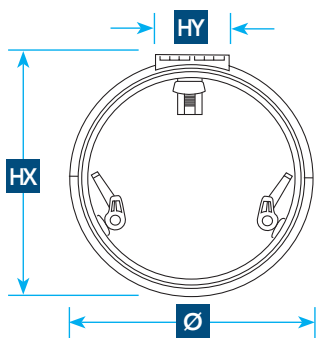

Lewmar Low Profile Hatch

Produktblad från Comstedt.se

Size 18

Size 22

Lågprofilsluckorna har mjuka former och elegant utseende, idelaisk för användning på en motorbåt.

Mindre ventilationsluckor passar för däck på segelbåtar, medan de större storlekarna kan användas som fördäcksluckor på mindre till medelstora båtar.

Tack vare utvändiga handtag kan luckan öppnas från däck om den inte är låst.

Lågprofilsluckorna kan öppnas upp till 180° (runda luckor öppna till 170°). Eloxerad aluminiumram för korrosionsbeständighet och böjd övre ramprofil för styrka och modern design.

Tätningen är monterad i mellan akrylglasset och luckansram.

Låg profil däcksluckor runda med grå akryl (mått i mm)

Artikel nr	Storlek	Friktions arm/gångjärn	Ø	Z	HX	HY	ø1	Akryl	Vikt kg	Ca. pris
39918030	18	Friktionsgångjärn	490	25	493	141	420	8	3.8	6 305,-
39922030	22	Friktionsgångjärn	588	25	591	173	518	10	5.8	6 635,-