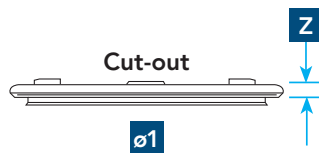

Lewmar Low Profile Hatch

Produktblad från Comstedt.se

Size 18

Size 22

Lågprofilsluckorna har mjuka former och elegant utseende, idelaisk för användning på en motorbåt.

Mindre ventilationsluckor passar för däck på segelbåtar, medan de större storlekarna kan användas som fördäcksluckor på mindre till medelstora båtar.

Tack vare utvändiga handtag kan luckan öppnas från däck om den inte är låst.

Lågprofilsluckorna kan öppnas upp till 180° (runda luckor öppna till 170°). Eloxerad aluminiumram för korrosionsbeständighet och böjd övre ramprofil för styrka och modern design.

Tätningen är monterad i mellan akrylglasset och luckansram.

Låg profil däcksluckor runda med grå akryl (mått i mm)

Artikel nr	Storlek	Friktions arm/gångjärn	Ø	Z	HX	HY	ø1	Akryl	Vikt kg	Ca. pris
39918030	18	Friktionsgångjärn	490	25	493	141	420	8	3.8	6 305,-
39922030	22	Friktionsgångjärn	588	25	591	173	518	10	5.8	6 635,-