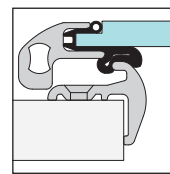

Lewmar Low Profile Hatch

Produktblad från Comstedt.se

Size 18

Size 22

Lågprofilsluckorna har mjuka former och elegant utseende, idelaisk för användning på en motorbåt.

Mindre ventilationsluckor passar för däck på segelbåtar, medan de större storlekarna kan användas som fördäcksluckor på mindre till medelstora båtar.

Tack vare utvändiga handtag kan luckan öppnas från däck om den inte är låst.

Lågprofilsluckorna kan öppnas upp till 180° (runda luckor öppna till 170°). Eloxerad aluminiumram för korrosionsbeständighet och böjd övre ramprofil för styrka och modern design.